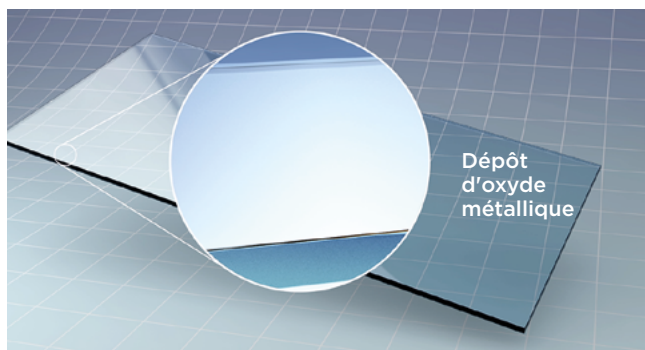

SUPPRIME LE VOILE BLANC DÛ AU VIEILLISSEMENT

Grâce à la couche minérale protectrice transparente de Saint-Gobain Glass, la première du genre sur le marché, TIMELESS® ne subit pas le voile blanc dû à la corrosion du verre au fil du temps, ce qui garantit sa transparence jour après jour.

*Contrairement aux verres dans un lave-vaisselle,
notre verre TIMELESS® résiste à la corrosion
et reste transparent.*

ABSENCE DE PFAS

Étant un revêtement entièrement minéral, TIMELESS® ne contient pas de produits chimiques organiques ajoutés intentionnellement, tels que des composés fluorés (par ex, les PFAS). Il ne contribue donc pas à la pollution des eaux domestiques et garantit le respect des réglementations environnementales strictes de l'UE. De plus, il est 100 % recyclable, ce qui démontre une fois de plus l'engagement indéfectible de Saint-Gobain Glass en matière de développement durable.

PRINCIPES DE FABRICATION

TIMELESS® est obtenu par le procédé de dépôt magnétron, en appliquant une couche d'oxydes métalliques brevetée et durable sur le verre. Cette technique garantit l'efficacité à long terme du revêtement sans dégradation.

PROPRIÉTÉS OPTIQUES

Le revêtement TIMELESS® est neutre avec une réflexion similaire à celle du verre clair classique (8 mm : transmission lumineuse = 0,88 et réflexion lumineuse = 0,10 après la trempe³ conservant un aspect de verre clair et naturel.