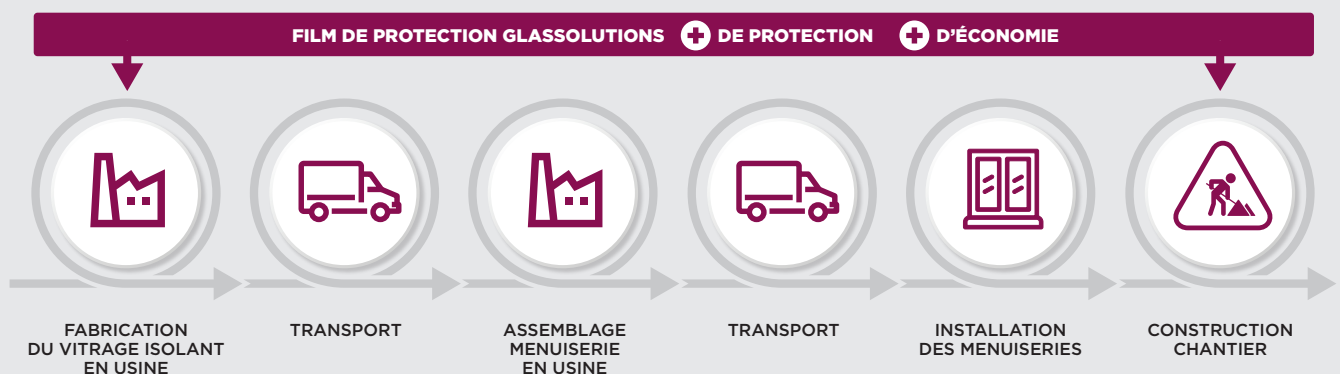

OBJECTIF ZÉRO RÉSERVE !

Protection pour vitrage isolant par filmage pour gérer votre chantier en toute sécurité et avec sérénité.

FICHE PRATIQUE

LE FILMAGE DE PROTECTION ADAPTÉ À TOUS VOS CHANTIERS

Parce que sur le chantier, les vitrages sont souvent exposés à de nombreuses agressions : chocs, rayures, projections de peinture, d'enduit ou de meuleuse... il est nécessaire de proposer aux entreprises en charge de la pose des menuiseries, des solutions pour protéger leur travail de la fabrication des produits à la livraison finale du chantier.

C'est pourquoi, nous avons conçu une solution de protection durable pour réduire les SAV liés aux vitrages endommagés et les coûts de nettoyage. La transparence du film permet de travailler dans un environnement lumineux en toute sérénité.

Découvrez notre solution de filmage en image

LA SOLUTION DE FILMAGE ACCOMPAGNE LE VITRAGE DE SA CONCEPTION À LA POSE ET RÉCEPTION DU CHANTIER.

Cette solution de filmage, développée en partenariat avec Novacel permet une protection contre les agressions sur chantier tout au long de la chaîne de valeur : de la fabrication du vitrage isolant à la livraison du chantier.

NOTRE FILM
DE PROTECTION
EN PLASTIQUE PEBD
EST ENTIÈREMENT
RECYCLABLE !

LA SOLUTION POUR UN CHANTIER PLUS SEREIN

**UNE PROTECTION
OPTIMALE**
contre les projections
et les rayures
(du transport à la
réception de chantier).