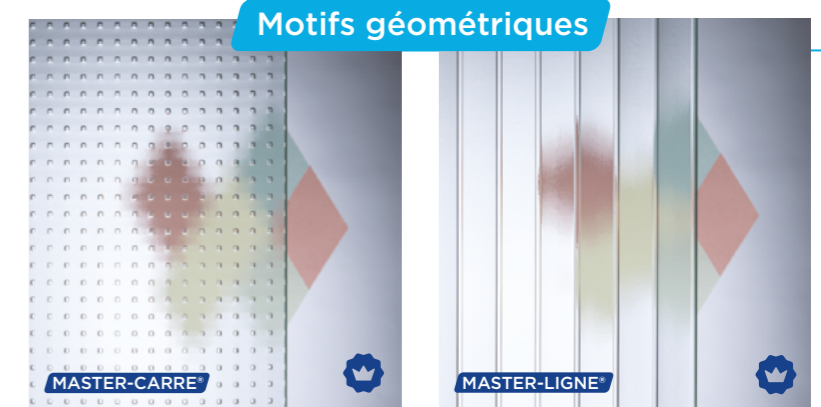

GAMME MASTERGLASS® & DECORGLASS®

Collection de verres imprimés, uniques, modernes et variés en motifs et textures. Obtenus par laminage entre deux cylindres gravés, ces verres translucides permettent de préserver l'intimité tout en laissant passer la lumière, et en mettant en valeur le design intérieur.

Nos verres imprimés offrent une variété de vitrages à motifs, chacun ajoutant une touche d'élégance aux espaces.

En particulier, notre gamme **MASTERGLASS®** rassemble des modèles uniques, dessinés en collaboration avec des architectes et designers d'intérieur.

APPLICATIONS

Ces vitrages s'adaptent à de nombreuses applications intérieures en particulier :

- **Aménagement** : cloison, cloisonnette, porte, paroi ou cabine de douche, garde-corps, marche d'escalier, dalle de sol, etc.
- **Mobilier** : table, étagère, meuble, mobilier de bureau, comptoir d'accueil, porte de placard, etc.
- **Applications extérieures** : fenêtre, porte d'entrée, revêtement de façade et de garde-corps, mobilier urbain, séparation de balcons, etc.

CONFIDENTIALITÉ FAIBLE (CEV[®] Low) Verre ne protégeant pas de la vue directe

CONFIDENTIALITÉ MOYENNE (CEV[®] Medium) Formes et couleurs reconnaissables

CONFIDENTIALITÉ ÉLEVÉE (CEV[®] High) Vue directe occultée