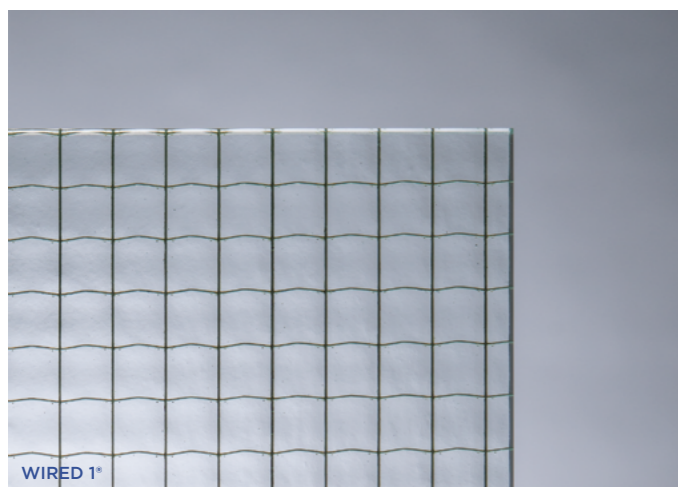

Nos verres imprimés offrent une variété de vitrages à motifs, chacun ajoutant une touche d'élégance aux espaces.

En particulier, notre gamme **MASTERGLASS®** rassemble des modèles uniques, dessinés en collaboration avec des architectes et designers d'intérieur.

APPLICATIONS

Ces vitrages s'adaptent à de nombreuses applications intérieures en particulier :

- **Aménagement** : cloison, cloisonnette, porte, paroi ou cabine de douche, garde-corps, marche d'escalier, dalle de sol, etc.
- **Mobilier** : table, étagère, meuble, mobilier de bureau, comptoir d'accueil, porte de placard, etc.
- **Applications extérieures** : fenêtre, porte d'entrée, revêtement de façade et de garde-corps, mobilier urbain, séparation de balcons, etc.

CONFIDENTIALITÉ FAIBLE (CEV® Low) Verre ne protégeant pas de la vue directe