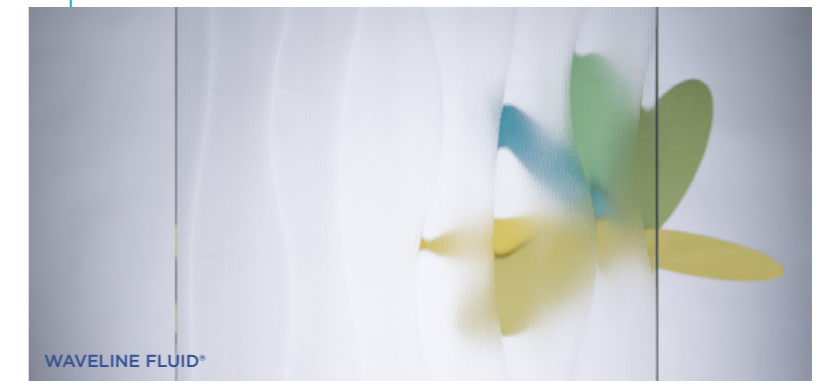

GAMME MASTERGLASS® & DECORGLASS®

Collection de verres imprimés, uniques, modernes et variés en motifs et textures. Obtenus par laminage entre deux cylindres gravés, ces verres translucides permettent de préserver l'intimité tout en laissant passer la lumière, et en mettant en valeur le design intérieur.

CONFIDENTIALITÉ FAIBLE (CEV[®] Low) Verre ne protégeant pas de la vue directe

CONFIDENTIALITÉ MOYENNE (CEV[®] Medium) Formes et couleurs reconnaissables

CONFIDENTIALITÉ ÉLEVÉE (CEV[®] High) Vue directe occultée