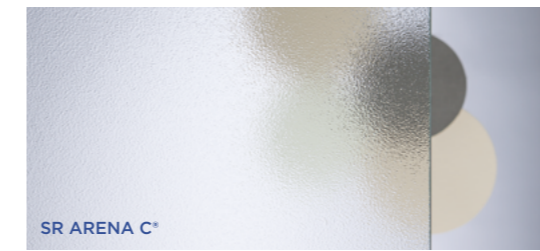

CONFIDENTIALITÉ MOYENNE (CEV® Medium) Formes et couleurs reconnaissables