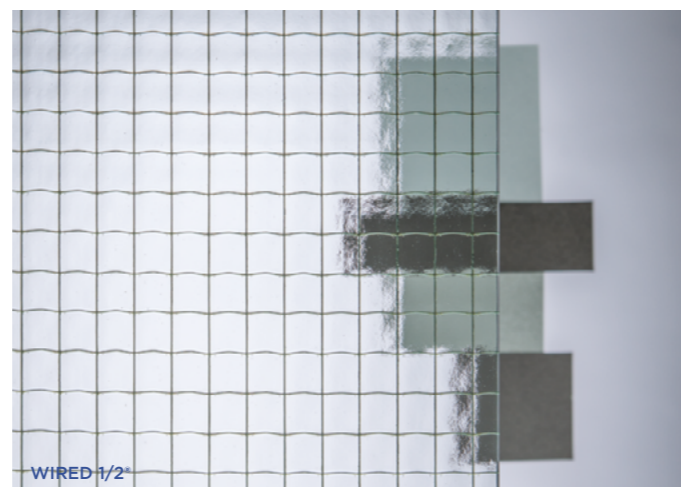

Nos verres imprimés offrent une variété de vitrages à motifs, chacun ajoutant une touche d'élégance aux espaces.

En particulier, notre gamme **MASTERGLASS®** rassemble des modèles uniques, dessinés en collaboration avec des architectes et designers d'intérieur.

APPLICATIONS

Ces vitrages s'adaptent à de nombreuses applications intérieures en particulier :

- **Aménagement** : cloison, cloisonnette, porte, paroi ou cabine de douche, garde-corps, marche d'escalier, dalle de sol, etc.
- **Mobilier** : table, étagère, meuble, mobilier de bureau, comptoir d'accueil, porte de placard, etc.
- **Applications extérieures** : fenêtre, porte d'entrée, revêtement de façade et de garde-corps, mobilier urbain, séparation de balcons, etc.

CONFIDENTIALITÉ FAIBLE (CEV® Low) Verre ne protégeant pas de la vue directe